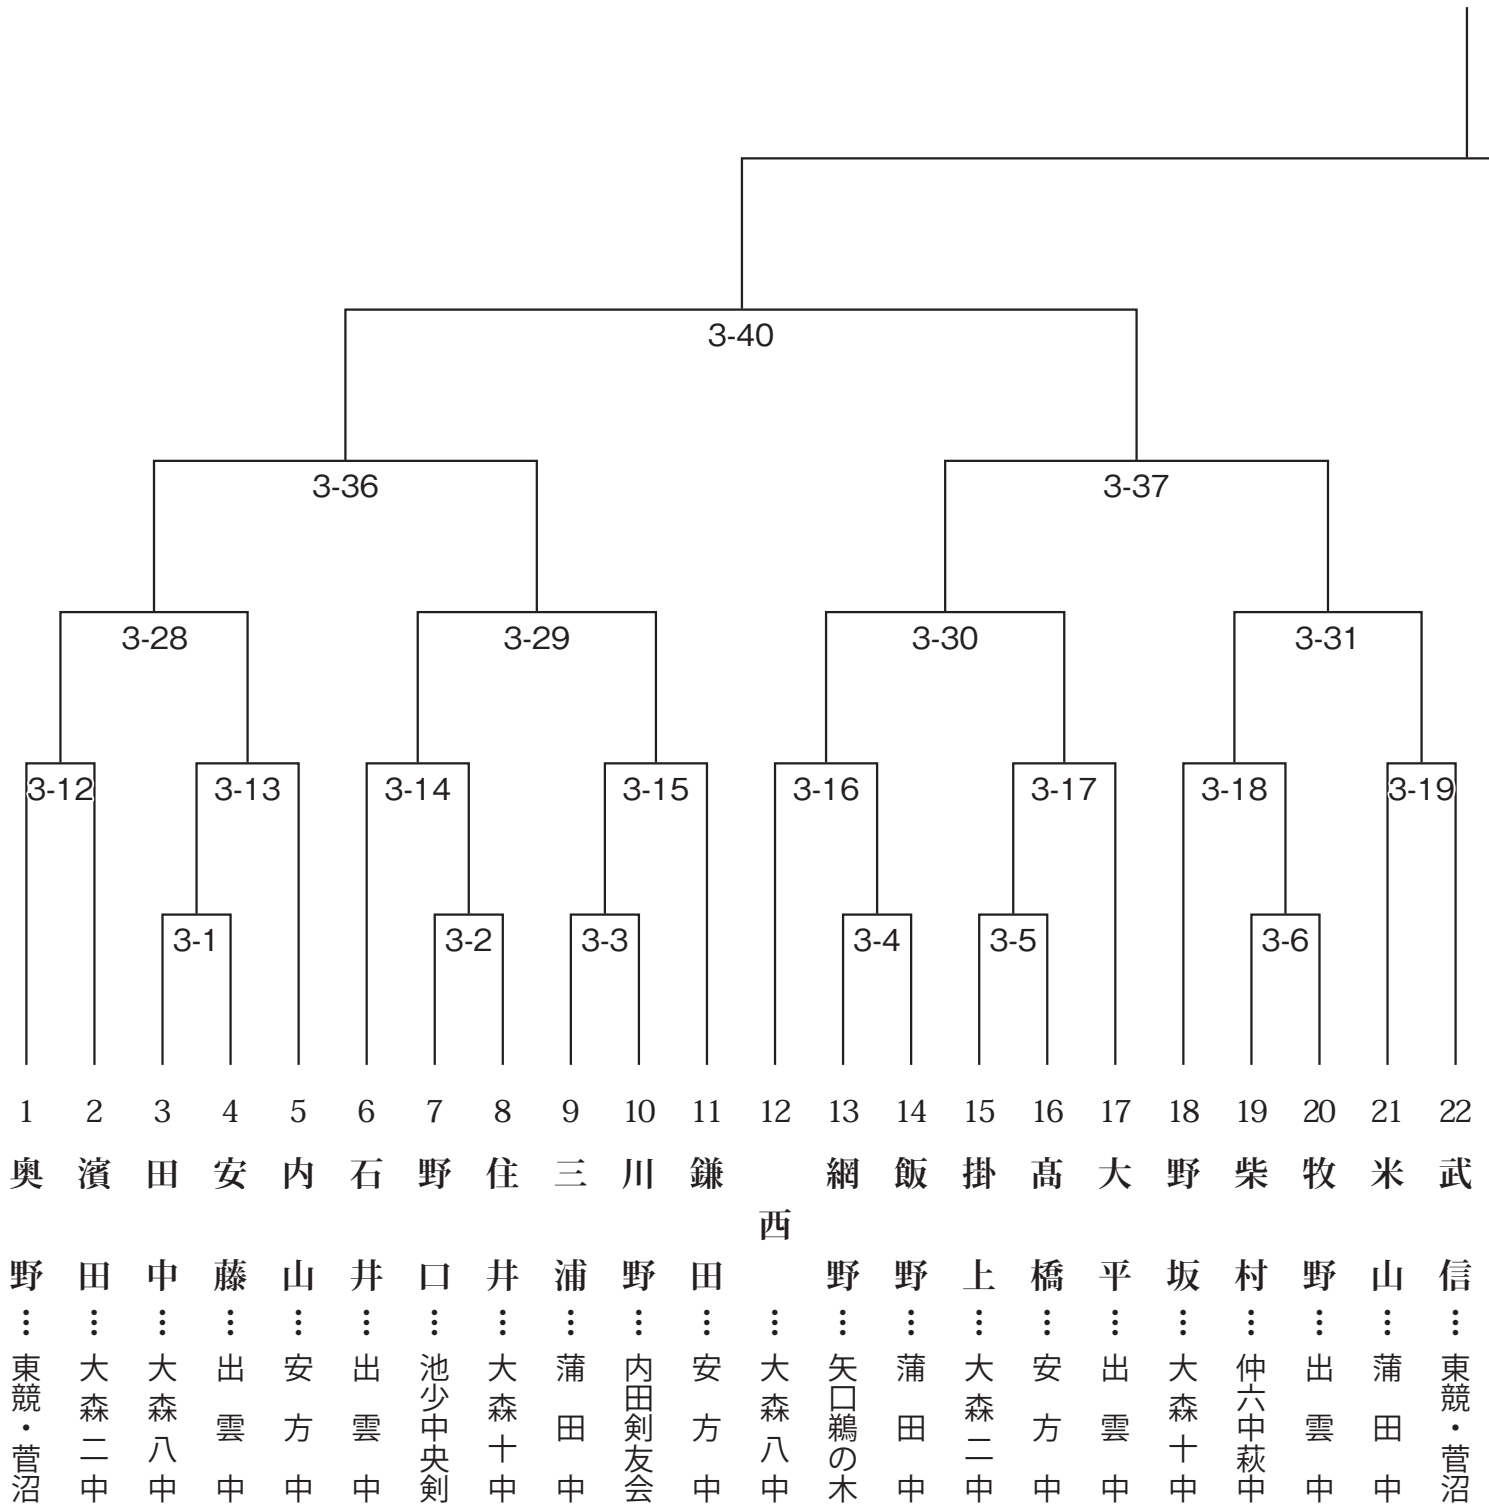

「別添5 - 2」

<中学生女子の部>

「個人戦」トーナメント

「団体戦」トーナメント

選手一覧

個人戦 中学生女子の部 トーナメント表

団体戦 中学生女子の部 トーナメント表

団体戦 中学生女子の部 選手一覧

	チーム名	補欠	先鋒	次鋒	中堅	副将	大将	監督
第 3 試 合 場	1	矢口鷓の木		馬		網野		山口 齋藤
	2	大森二中		掛上		濱田		千葉 後藤
	3	仲六中萩中		増田		鈴木		柴村 関根
	4	蒲田中B		佐々木		飯野		米山 石坂
	5	内田剣友会		川野				山田 稲葉
	6	出雲中A	石井	大平		村松		小杉 近藤
	7	東競・菅沼		澤井		武信		奥野 澤井
	8	大森十中	大津	野坂		住井		小山 松川
	9	池少中央剣		野口		時乗		斉木 菊田
	10	出雲中B	豊田	美濃部		安藤		牧野 近藤
	11	蒲田中A		岩本		遠山		三浦 石坂
	12	大森八中	鈴木	八巻		田中		西 田島
	13	安方中	内山	橋本		高橋		鎌田 江成