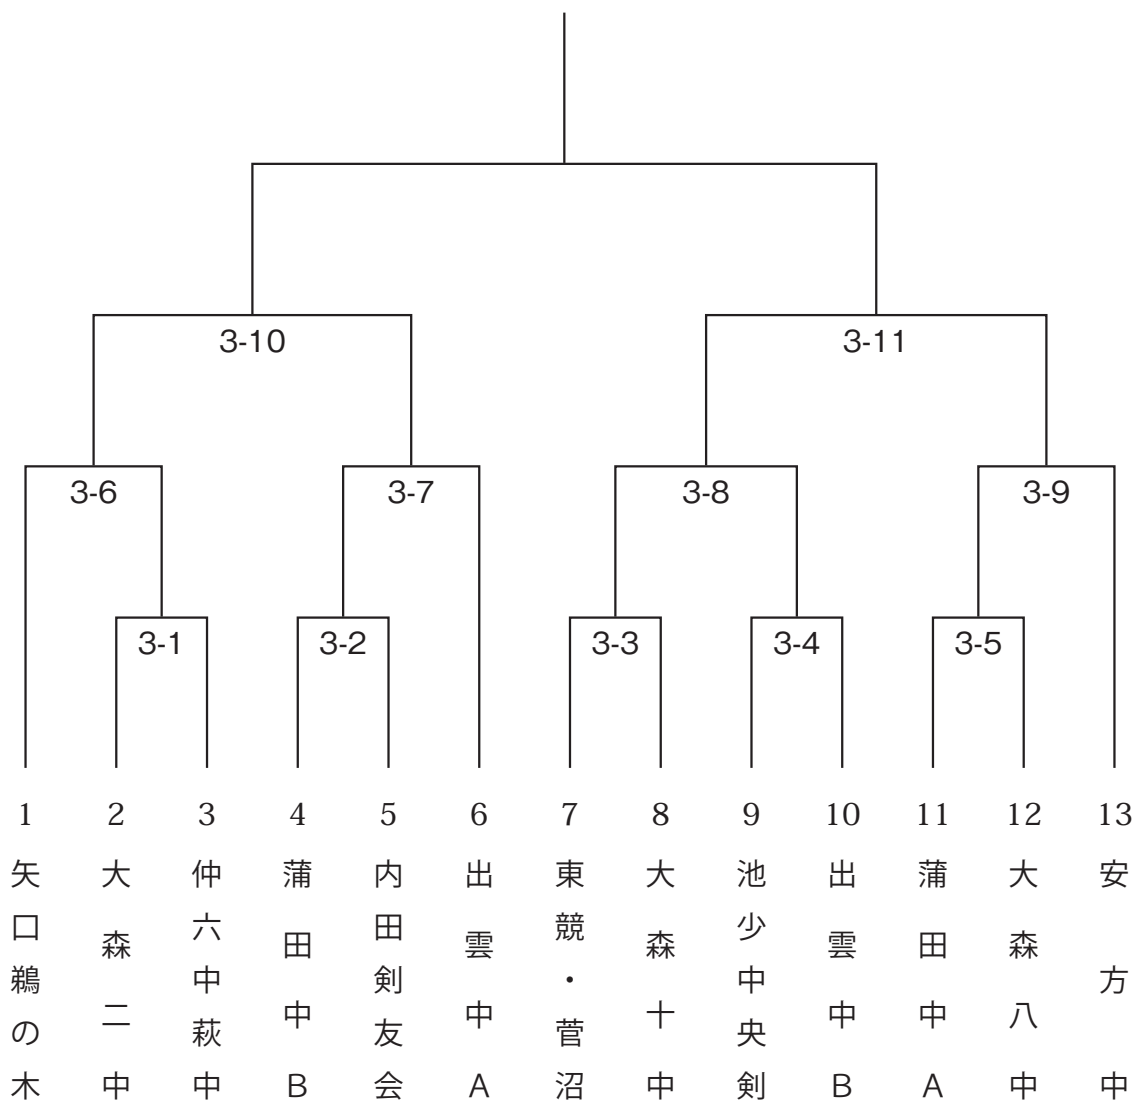

「別添5 - 2」

<中学生女子の部>

「個人戦」トーナメント

「団体戦」トーナメント

選手一覧

個人戦 中学生女子の部 トーナメント表

団体戦 中学生女子の部 トーナメント表

団体戦 中学生女子の部 選手一覧

	チーム名	補欠	先鋒	次鋒	中堅	副将	大将	監督
第 3 試 合 場	1	矢口鷓の木		馬		網野		山口 齋藤
	2	大森二中		掛上		濱田		千葉 後藤
	3	仲六中萩中		増田		鈴木		柴村 関根
	4	蒲田中B		佐々木		飯野		米山 石坂
	5	内田剣友会		川野				山田 稲葉
	6	出雲中A	石井	大平		村松		小杉 近藤
	7	東競・菅沼		澤井		武信		奥野 澤井
	8	大森十中	大津	野坂		住井		小山 松川
	9	池少中央剣		野口		時乗		斉木 菊田
	10	出雲中B	豊田	美濃部		安藤		牧野 近藤
	11	蒲田中A		岩本		遠山		三浦 石坂
	12	大森八中	鈴木	八巻		田中		西 田島
	13	安方中	内山	橋本		高橋		鎌田 江成